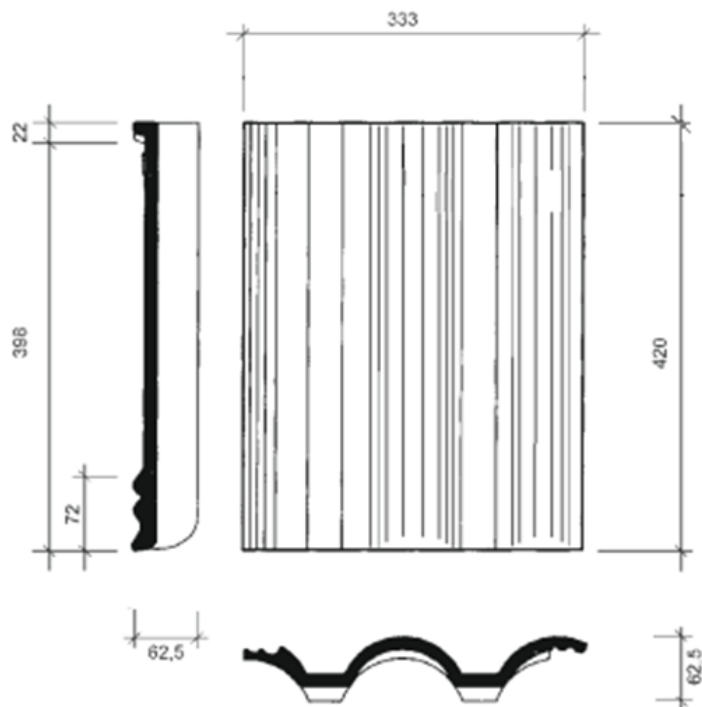

Черепица ADRIA. Предлагаемые цвета

Красный