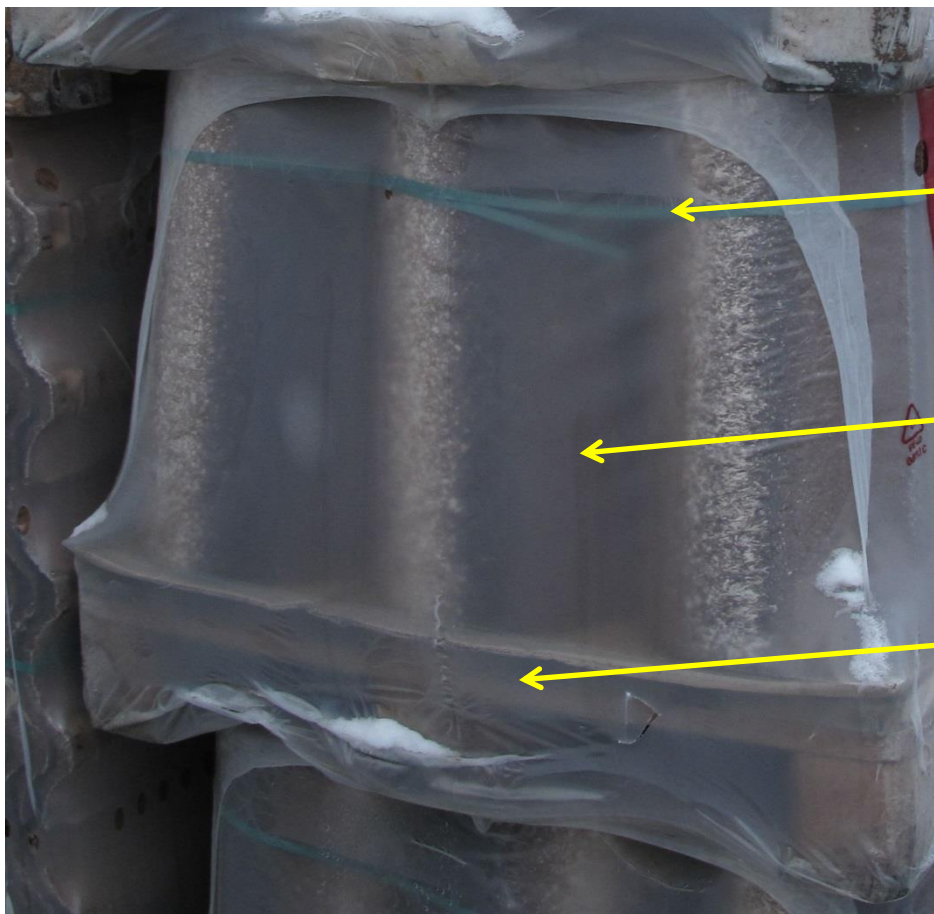

ADRIA. Логистика. Система упаковки. Конек

➤ Коньки перетянуты лентой

➤ Плотный термоусадочный пакет

➤ Упаковка на европаллете