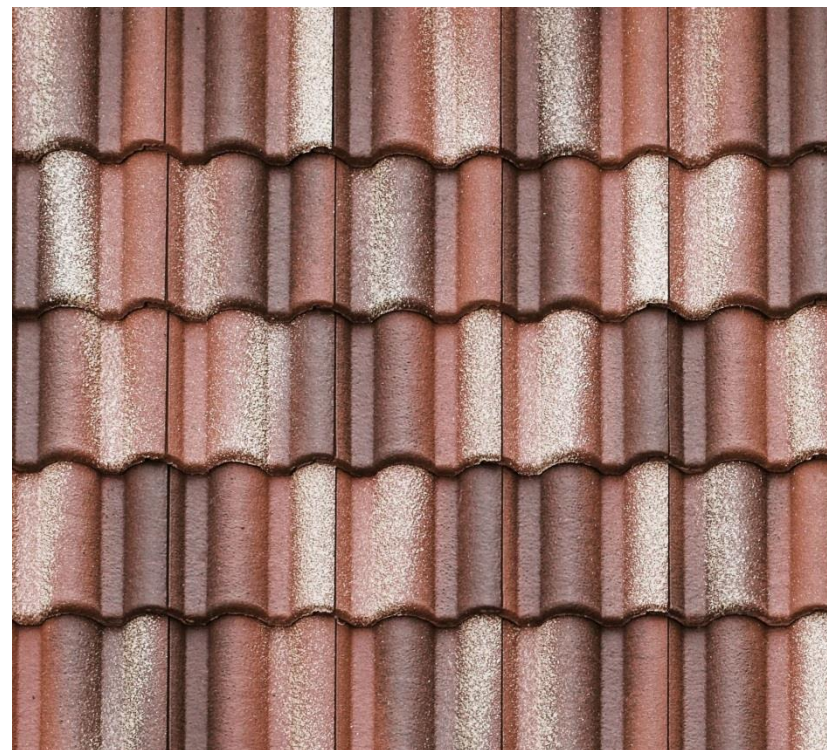

Черепица ADRIA. Красный